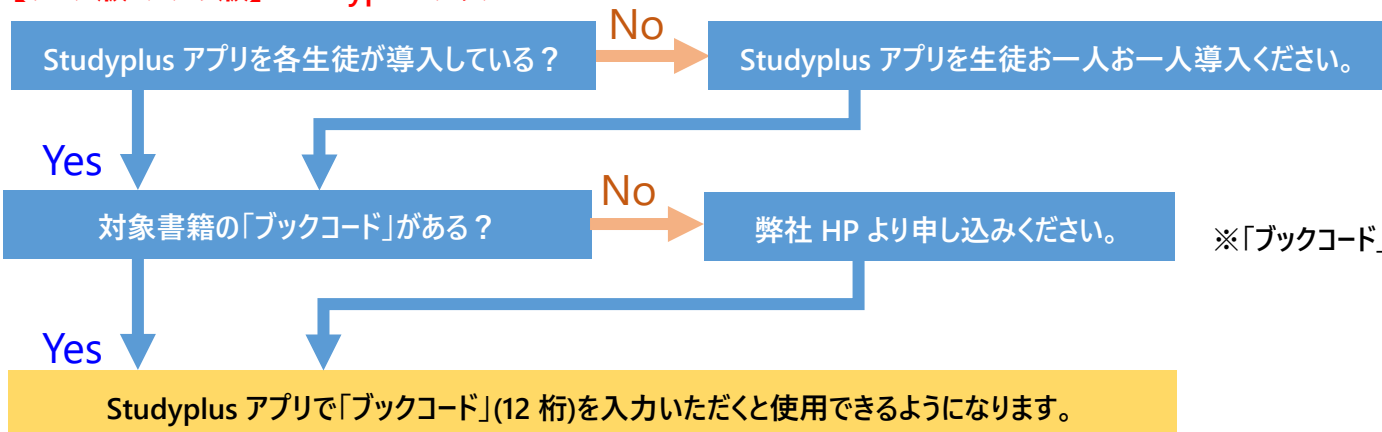

導入フロー

【ウェブ版・アプリ版】 Studyplus ブック

※「ブックコード」は、スタディプラスより学校へ生徒人数分のコードを 3～10 営業日ほどでメールにてお送りします。

【ウェブ版】 Studylog

※「ブックコード」は、スタディプラスより学校へ生徒人数分のコードを 3～10 営業日ほどでメールにてお送りします。