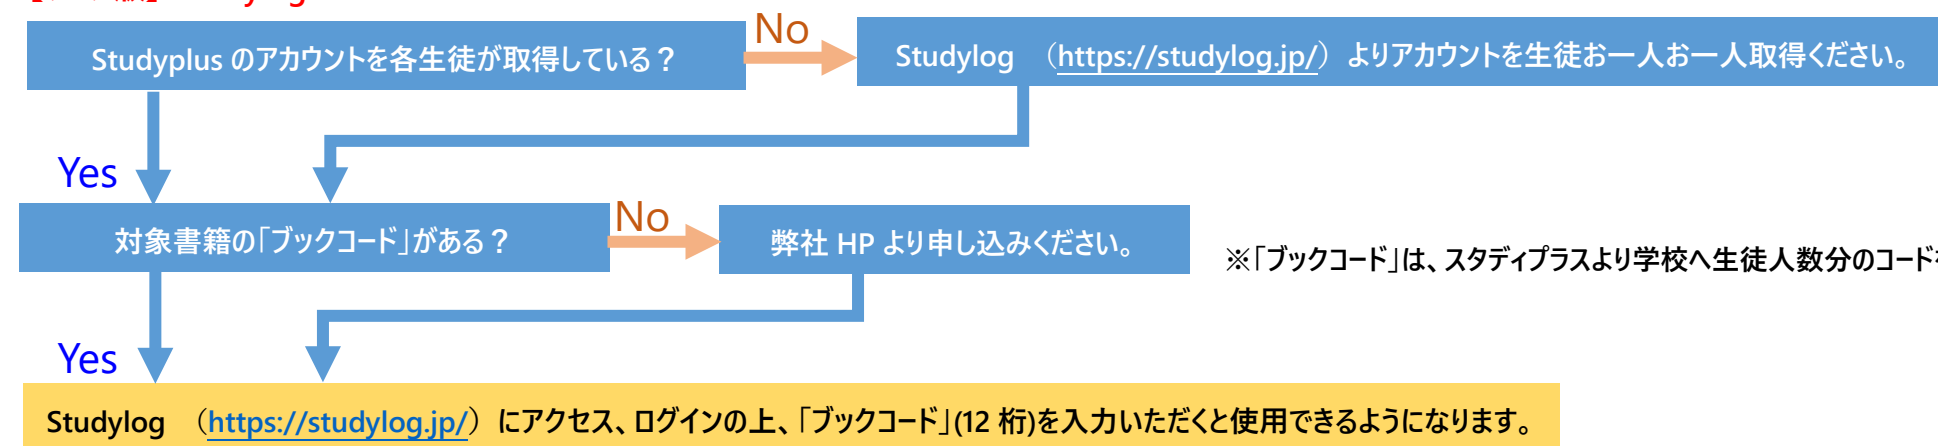

導入フロー

【ウェブ版・アプリ版】 Studyplus ブック

※「ブックコード」は、スタディプラスより学校へ生徒人数分のコードを 3～10 営業日ほどでメールにてお送りします。

【ウェブ版】 Studylog

※「ブックコード」は、スタディプラスより学校へ生徒人数分のコードを 3～10 営業日ほどでメールにてお送りします。