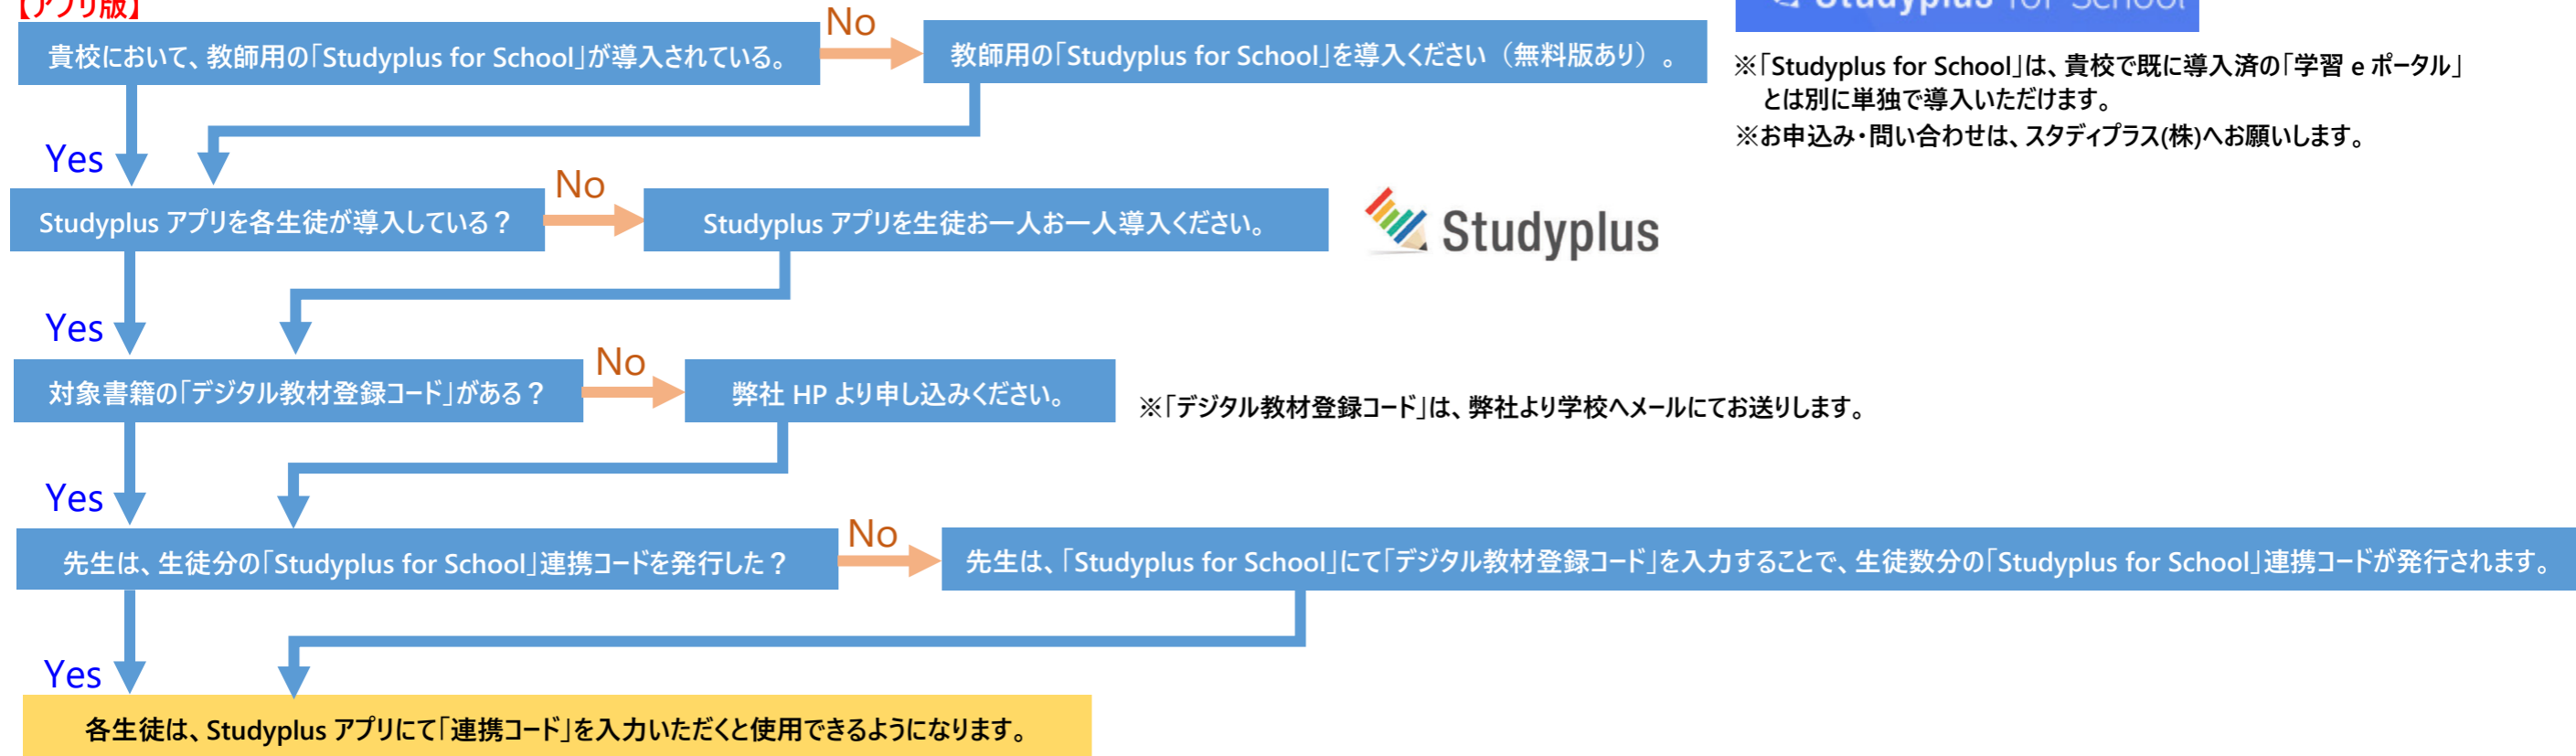

# Studyplus が提供する「AIドリル」導入フロー

【アプリ版】

※「Studyplus for School」は、貴校で既に導入済の「学習 e ポータル」とは別に単独で導入いただけます。  
※お申込み・問い合わせは、スタディプラス(株)へお願いします。

※「デジタル教材登録コード」は、弊社より学校へメールにてお送りします。