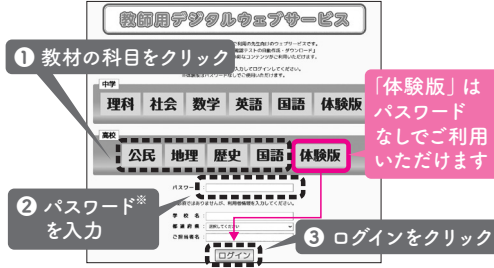

サポートクラウド 体験版配信中!

ご利用の流れ

とうほうのHPを検索

バナーをクリック

※バナーのデザインは変更となる場合がございます

パスワードを入力してログイン

※パスワードは教師用書籍(ご採用本)に同封のご案内チラシに記載がございます

● 「サポートクラウド」提供内容 ※記載の仕様・画像はPC上のもので、スマートフォンでのアクセスは機能が制限されます