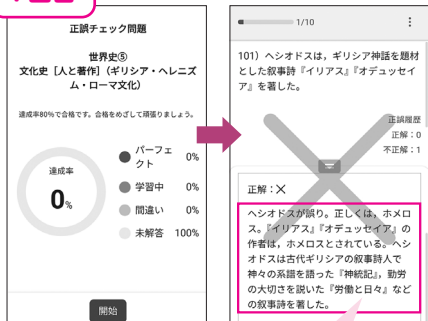

サポートクラウド 体験版配信中!

ご利用の流れ

● 「サポートクラウド」 提供内容

※記載の仕様・画像はPC上のもので、スマートフォンでのアクセスは機能が制限されます

- 本誌誌面データ (Word、PDF)
- 教師用Googleフォーム活用小テスト (Googleフォーム、Word)
- 別冊「リポートノート」「解答・解説」誌面データ (PDF)

生徒用ウェブサービスのご案内

スキマ時間に一問一答!

正誤チェック問題
Quick-PASS
倫理

政経

● 正誤チェック問題 Quick-PASSで知識を定着

- 本誌表紙の二次元コードからアクセス。スマートフォンなどで手軽にチャレンジ!
- 選択式、○×形式などの問題 (政経100問、倫理50問、公共10問) を収録予定。
- 間違えた問題に再度取り組める「弱点克服機能」で、苦手を残さない!

1回目

解説で正誤判断のポイントがわかる!

2回目

間違えた問題だけを再度出題

n回目

※画面はすべて『Quick-PASS世界史』のものです

※教師用Googleフォーム活用小テストと同内容です。達成率や正誤履歴のリセットには、cookieの削除が必要です