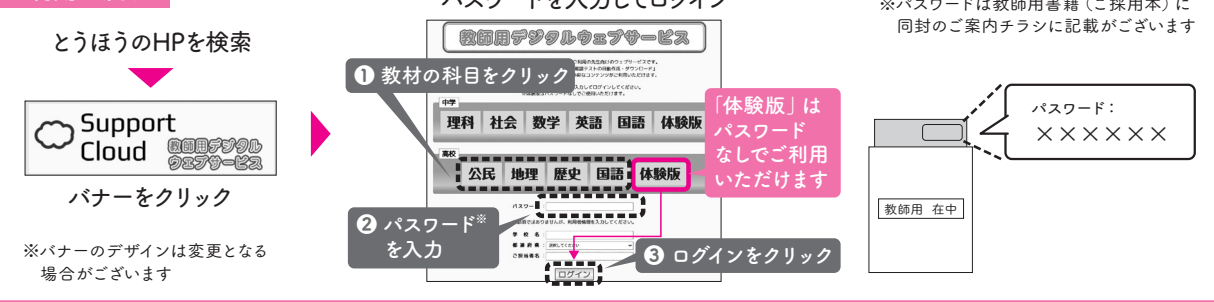

サポートクラウド 体験版配信中!

ご利用の流れ

● 「サポートクラウド」 提供内容

※記載の仕様・画像はPC上のもので、スマートフォンでのアクセスは機能が制限されます

- 本誌誌面データ (Word、PDF)
- 教師用Googleフォーム活用小テスト (Googleフォーム、Word)
- 別冊「リポートノート」「解答・解説」誌面データ (PDF)

生徒用ウェブサービスのご案内

スキマ時間に一問一答!

正誤チェック問題
Quick-PASS
倫理