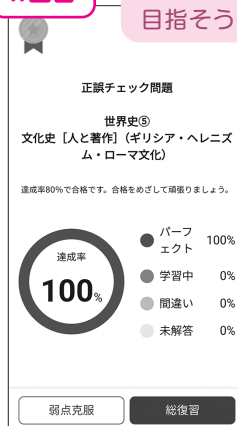

サポートクラウド 体験版配信中!

ご利用の流れ

● 「サポートクラウド」 提供内容

※記載の仕様・画像はPC上のもので、スマートフォンでのアクセスは機能が制限されます

- 本誌誌面データ (Word、PDF)
- 教師用Googleフォーム活用小テスト (Googleフォーム、Word)
- 別冊「リポートノート」「解答・解説」誌面データ (PDF)

生徒用ウェブサービスのご案内

スキマ時間に一問一答!

正誤チェック問題
Quick-PASS
倫理

政経

● 正誤チェック問題 Quick-PASSで知識を定着

- 本誌表紙の二次元コードからアクセス。スマートフォンなどで手軽にチャレンジ!
- 選択式、○×形式などの問題 (政経100問、倫理50問、公共10問) を収録予定。
- 間違えた問題に再度取り組める「弱点克服機能」で、苦手を残さない!

1回目

解説で正誤判断のポイントがわかる!

2回目

間違えた問題だけを再度出題

n回目

※画面はすべて『Quick-PASS世界史』のものです

※教師用Googleフォーム活用小テストと同内容です。達成率や正誤履歴のリセットには、cookieの削除が必要です